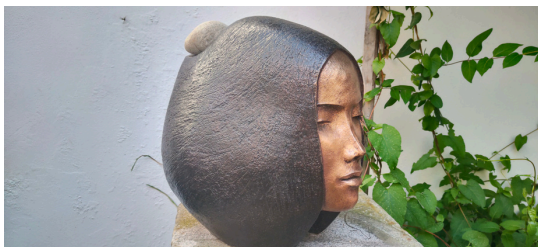

Petr Schel

Rodák z Českých Budějovic se v současnosti věnuje volné tvorbě, vystavuje v ČR i v zahraničí, zejména ve Francii a Německu. Vytváří hliněné sochy vypalované při vysokých teplotách, což umožňuje jejich trvalé umístění i v exteriéru.

Komorní Galerie U Schelů

606 815 020 / 387 432 293

VĚDMA II.