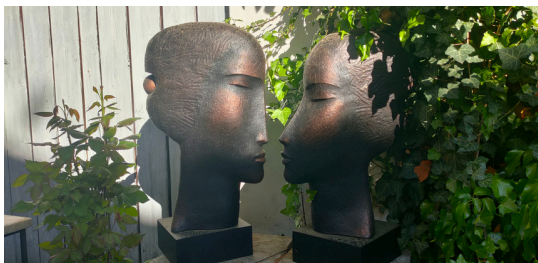

HÁDEJ NA CO MYSLÍM